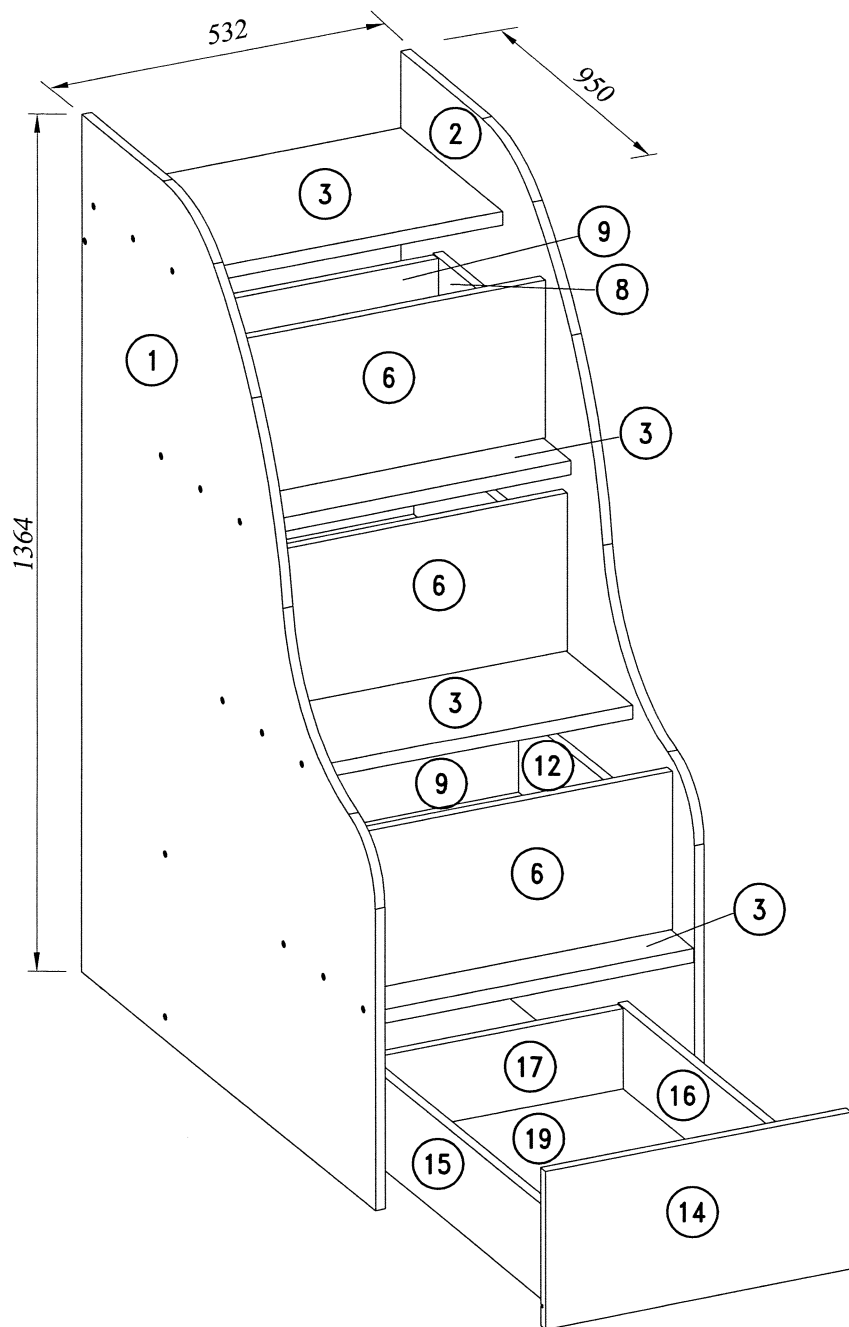

Лестница приставная для 2х. ярусной кр.

"Мамбо" СБ-2872

"Mambo" SB-2872

| №  | LxBxS       | шт. | пакет |
|----|-------------|-----|-------|
| 1  | 1360x950x16 | 1   | 2     |
| 2  | 1360x950x16 | 1   | 2     |
| 3  | 500x330x22  | 4   | 1     |
| 4  | 500x330x16  | 1   | 1     |
| 5  | 500x80x16   | 1   | 1     |
| 6  | 494x250x16  | 3   | 1     |
| 7  | 300x150x16  | 1   | 1     |
| 8  | 300x150x16  | 1   | 1     |
| 9  | 446x128x16  | 3   | 1     |
| 10 | 456x303x3   | 1   | 1     |
| 11 | 450x150x16  | 2   | 1     |
| 12 | 450x150x16  | 2   | 1     |
| 13 | 456x453x3   | 2   | 1     |
| 14 | 494x250x16  | 1   | 1     |
| 15 | 650x150x16  | 1   | 1     |
| 16 | 650x150x16  | 1   | 1     |
| 17 | 406x128x16  | 1   | 1     |
| 18 | 406x80x16   | 2   | 1     |
| 19 | 416x653x3   | 1   | 1     |